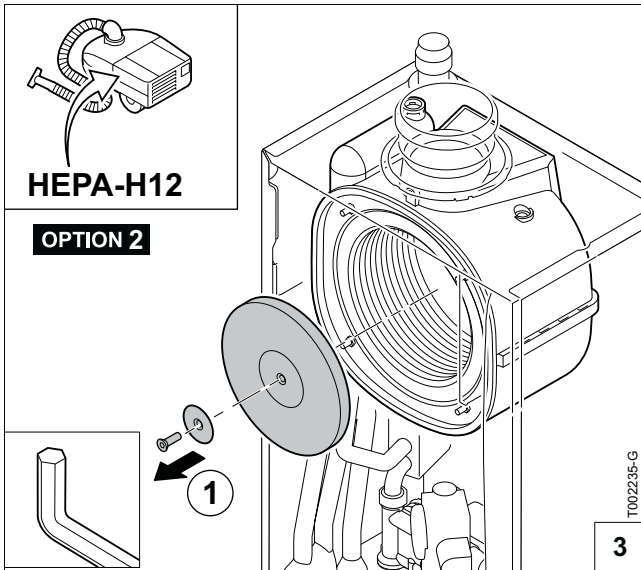

 **Pour le remplacement de l'isolation défectueuse respecter impérativement les instructions fournies avec l'isolation : Voir feuillet ci-joint référence 125237.**

 Cette isolation est maintenue en place dans le foyer grâce à 6 bandes en acier inoxydable situées sur le pourtour de l'isolant et un clip central. Le clip central, noyé dans l'isolation, permet de fixer celle-ci sur l'ergot soudé sur l'échangeur. L'isolation est enveloppée d'un film de protection.

Inhoud verpakking
Set contents
Contenu du kit
Inhalt des Bausatzes
Contenido del paquete
Contenuti del pacchetto

T002234-E

T005081-B

© Copyright

All technical and technological information contained in these technical instructions, as well as any drawings and technical descriptions supplied, remain our property and shall not be multiplied without our prior consent in writing.