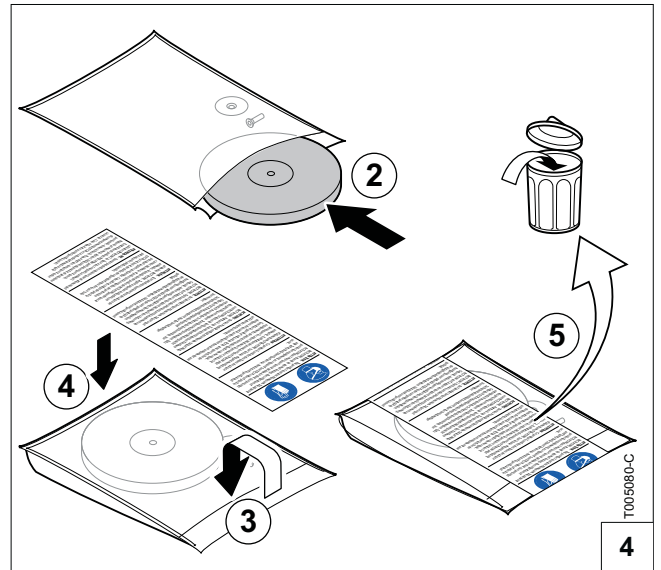

 **Pour le remplacement de l'isolation défectueuse respecter impérativement les instructions fournies avec l'isolation : Voir feuillet ci-joint référence 125237.**

 Cette isolation est maintenue en place dans le foyer grâce à 6 bandes en acier inoxydable situées sur le pourtour de l'isolant et un clip central. Le clip central, noyé dans l'isolation, permet de fixer celle-ci sur l'ergot soudé sur l'échangeur. L'isolation est enveloppée d'un film de protection.

Inhoud verpakking
Set contents
Contenu du kit
Inhalt des Bausatzes
Contenido del paquete
Contenuti del pacchetto

T002234-E

T005081-B

© Copyright

All technical and technological information contained in these technical instructions, as well as any drawings and technical descriptions supplied, remain our property and shall not be multiplied without our prior consent in writing.